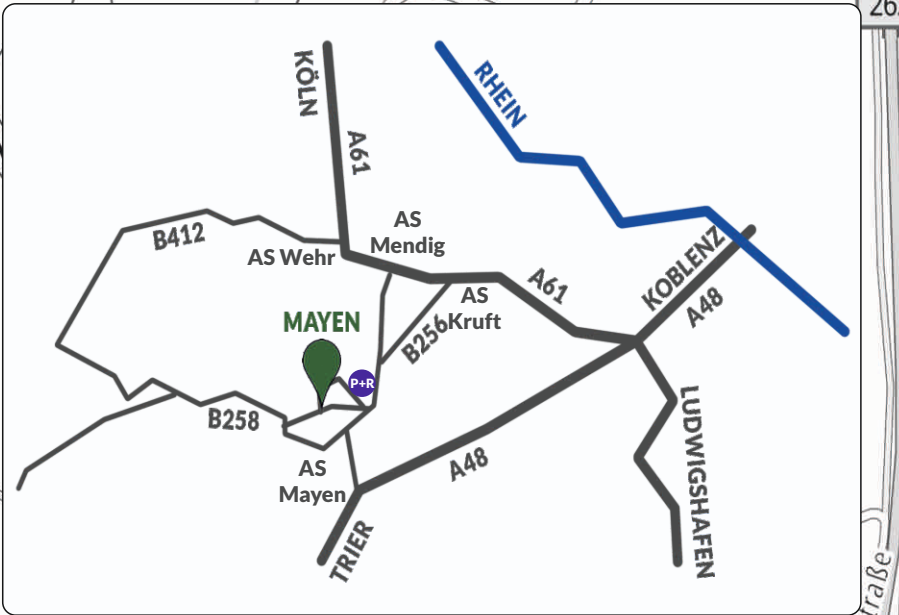

PARKPLÄTZE

- **1 CITY-GARAGE MAYEN**
  Rosengasse 8
- **2 BURGGARAGE MAYEN**
  Boemundring, ggü der Burg
- **3 ALDI, POLCHER STR.** NUR SONNTAG
  Polcher Straße 81
- **4 LIDL, POLCHER STR.** NUR SONNTAG
  Polcher Straße 87
- **5 REWE, POLCHER STR.** NUR SONNTAG
  Polcher Straße 130
- **P+R PARK + RIDE** NUR SONNTAG
  Nikolaus-Otto-Straße 3, Mayen
  Firma Brohl Wellpappe
  Alle 30 Minuten Shuttle-Linienbus
  3€ Parkgebühr, dient als Fahrkarte

PLÄTZE / ORTE

- **A SCHÜTZENPLATZ MAYEN**
  Bürresheimer Straße
- **B MARKTPLATZ MAYEN**
- **C HERZ-JESU KIRCHE**
  Burgfrieden 8
- **D FESTPLATZ**
  „Viehmarktplatz“, Polcher Straße
- **E EINSTIEG BUSABREISE**
  „Viehmarktplatz“, Polcher Straße
- **ZUGWEG 2,7KM**
- **I ERLEBNISWELTEN GRUBENFELD**
  An den Mülhsteinen 7
- **II EIFELMUSEUM GENOVEVABURG**
  Mario-Adorf-Burgweg 1
- **H SHUTTLE-BUS HALTEPLATZ**

ZUR A48 / A61