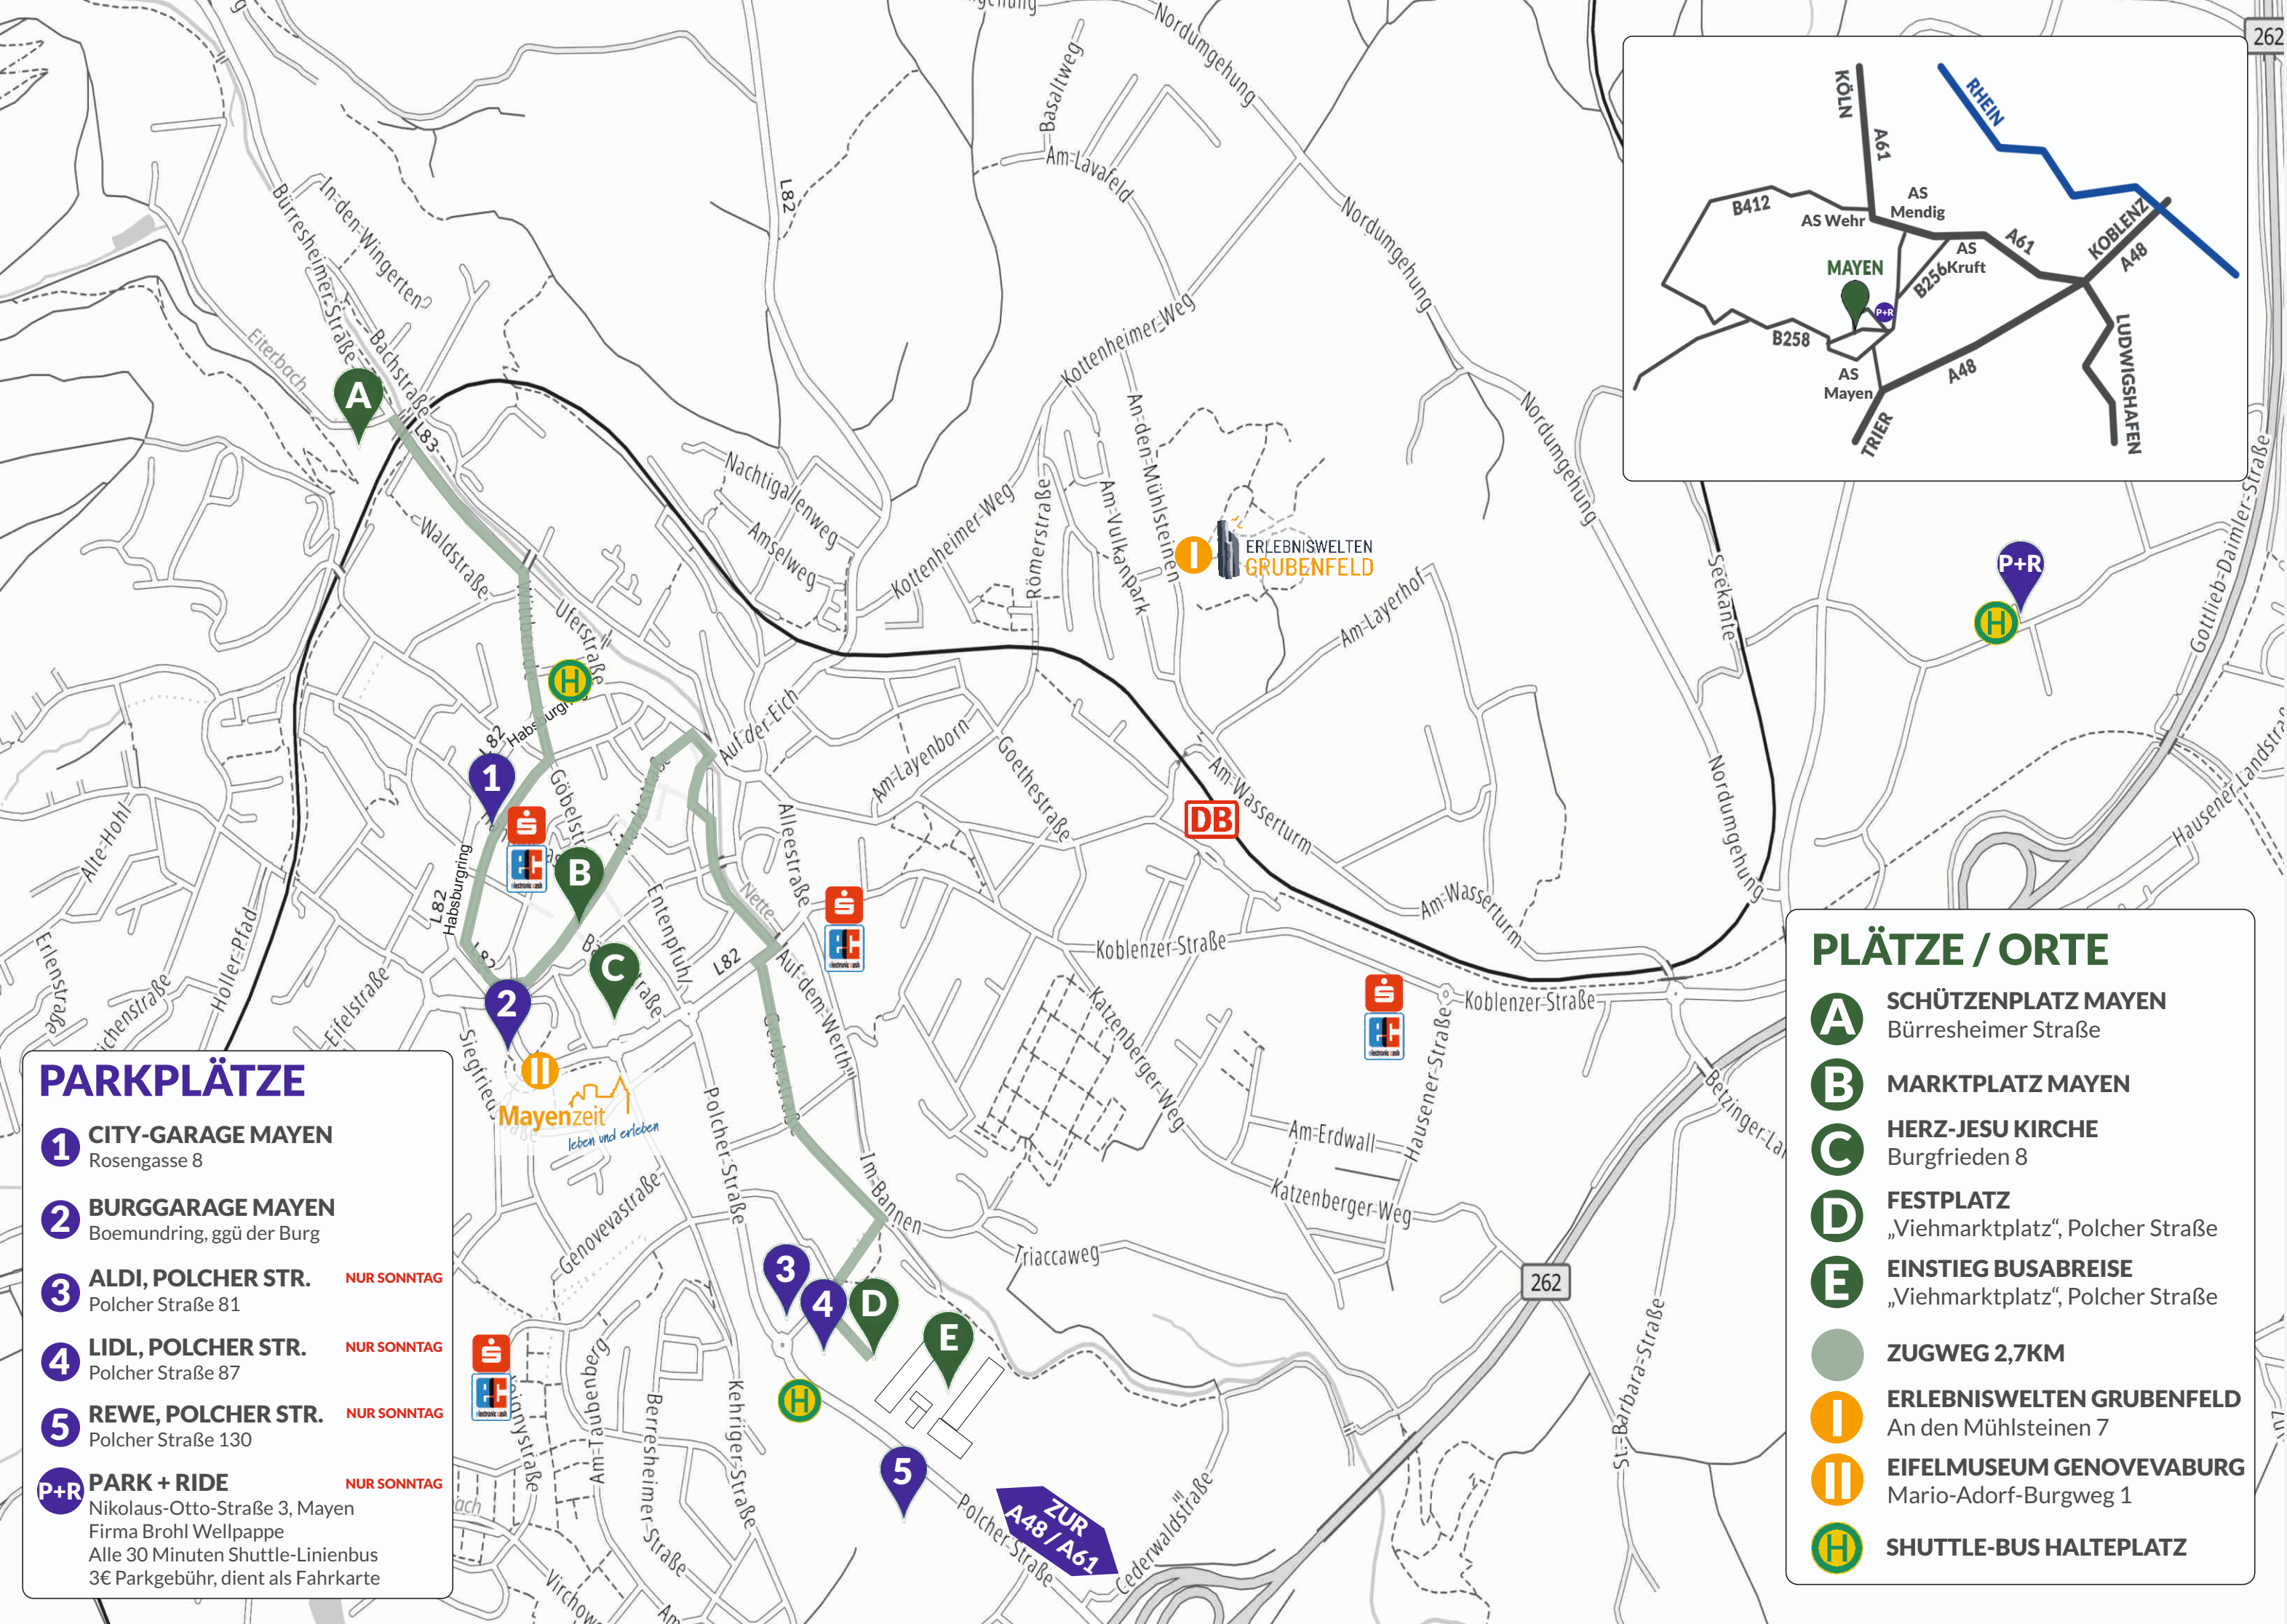

PARK + RIDE
Der Park + Ride Parkplatz befindet sich auf dem Gelände der Firma „Brohl Weillappe“, Nikolaus-Otto-Str. 3, im Industriegebiet „Mayener Tal“ und ist auf allen Zufahrtsstraßen ausgeschildert. Hier fallen 3€ Parkgebühren an, die auch als Fahrkarte für den halbstündigen Shuttle-Verkehr, mit den Haltestellen am Habsburggring und der Polcher Straße, dienen.

Veranstalter:
Bund der Historischen Deutschen Schützenbruderschaften e.V., Köln

18.00 Uhr
Ökumenischer Gottesdienst, Herz-Jesu-Kirche Kranzniederlegung an der Herz-Jesu-Kirche anschl. Festumzug zum Marktplatz

19.00 Uhr
Großer Zapfenstreich, Marktplatz

20.30 Uhr
anschließend Festumzug zum Festplatz

Festabend im Festzelt mit der Partyband Einlass ab 18.00 Uhr

DeSchlingele
TICKETS
ONLINE: 9€
ABENDKASSE: 10€
Auch an allen Info-Points

PLÄTZE / ORTE

- A SCHÜTZENPLATZ MAYEN**
Bürresheimer Straße
- B MARKTPLATZ MAYEN**
- C HERZ-JESU KIRCHE**
Burgfrieden 8
- D FESTPLATZ**
„Viehmarktplatz“, Polcher Straße
- E EINSTIEG BUSABREISE**
„Viehmarktplatz“, Polcher Straße
- ZUGWEG 2,7KM**
- I ERLEBNISWELTEN GRUBENFELD**
An den Mülhsteinen 7
- II EIFELMUSEUM GENOVEVABURG**
Mario-Adorf-Burgweg 1
- H SHUTTLE-BUS HALTEPLATZ**